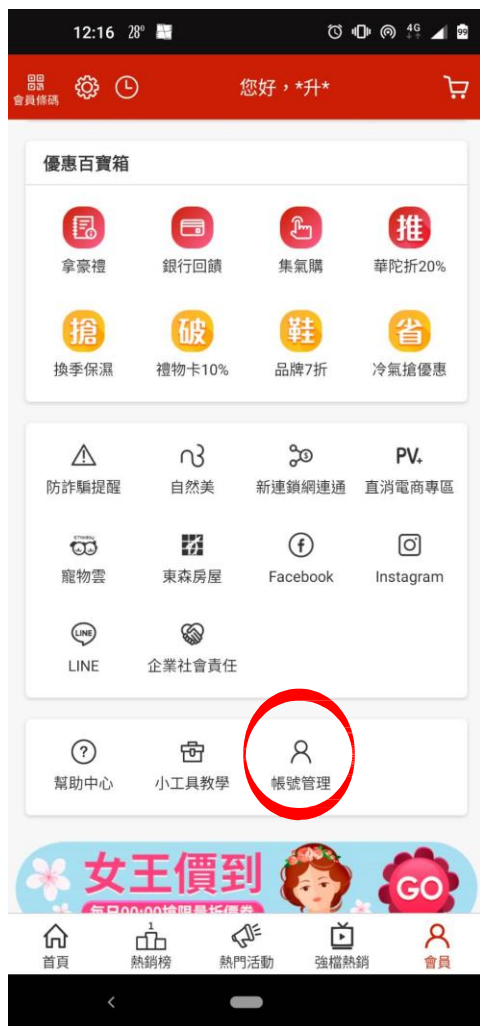

【APP】 綁定企福流程三步驟

STEP 1-帳戶管理